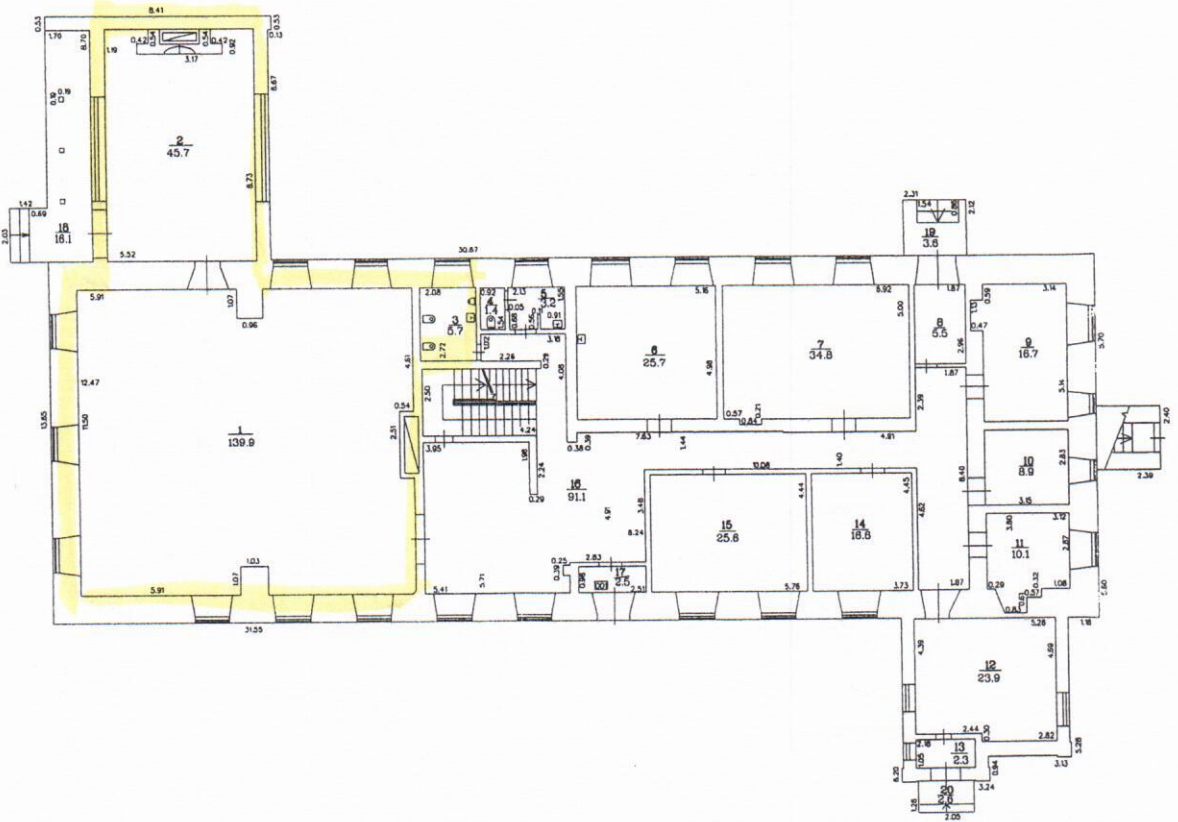

Telpu izvietojuma shēma

Ēkas "Zemnieki", Inešos, Inešu pagastā, Cēsu novadā,
ar kadastra apzīmējumu 4254 002 0361 001
nedzīvojamās telpas Nr.1.,2.,3. 191.3 m² platībā

Stāva p.
Būves kadastra apzīmējums
4254 002 0361 001